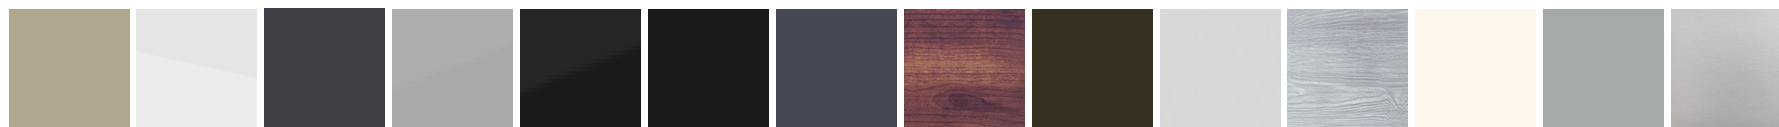

# Charte des couleurs 2021

## Panneaux d'intimité

	Argile	Blanc lustré	Gris ardoise	Gris métallique	Noir lustré	Noir fonte	Zone tempête	Simili bois	Brun commercial	Blanc fonte	Bois de grange	Beige	Gris	Anodisé
<b>Cadre</b>	*		*	*	*	*			*	*				
<b>Cadre couleurs spéciales: + 10 jours</b>														
<b>Lattes</b>						*		*		*	*			