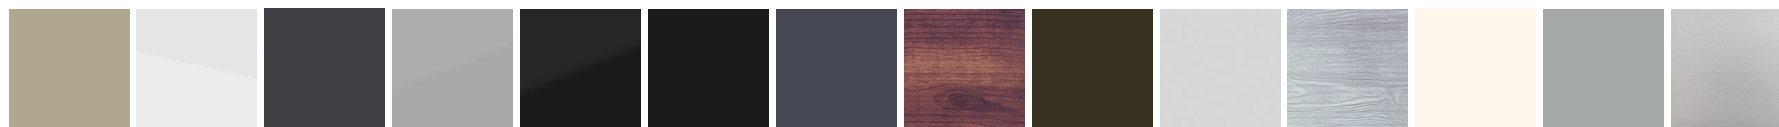

Charte des couleurs 2021

Marches

	Argile	Blanc lustré	Gris ardoise	Gris métallique	Noir lustré	Noir fonte	Zone tempête	Simili bois	Brun commercial	Blanc fonte	Bois de grange	Beige	Gris	Anodisé
Marches ouvertes 10" profond												*		*
Marches fermées 10" profond								*			*	*	*	

Charte des couleurs 2021

Limons

	Argile	Blanc lustré	Gris ardoise	Gris métallique	Noir lustré	Noir fonte	Zone tempête	Simili bois	Brun commercial	Blanc fonte	Bois de grange	Beige	Gris	Anodisé
--	--------	--------------	--------------	-----------------	-------------	------------	--------------	-------------	-----------------	-------------	----------------	-------	------	---------