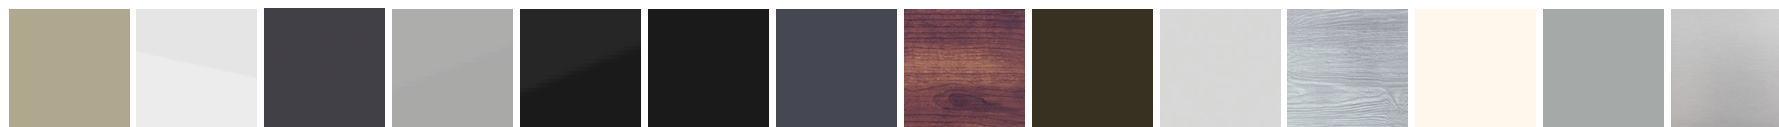

Charte des couleurs 2021

Limons

	Argile	Blanc lustré	Gris ardoise	Gris métallique	Noir lustré	Noir fonte	Zone tempête	Simili bois	Brun commercial	Blanc fonte	Bois de grange	Beige	Gris	Anodisé
--	--------	--------------	--------------	-----------------	-------------	------------	--------------	-------------	-----------------	-------------	----------------	-------	------	---------